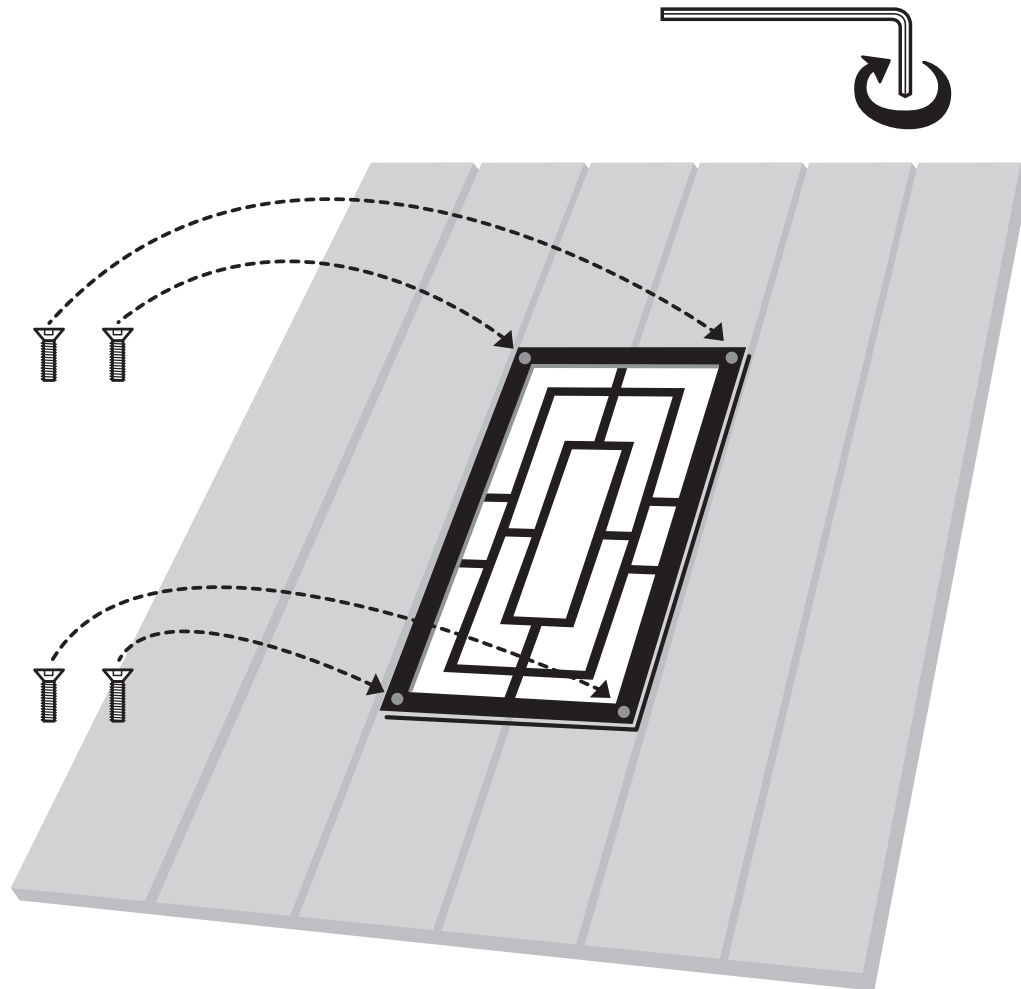

# NUVO IRON™

4x

- For single fence board
- Pour clôture simple
- Para tabla de cerca individual

4x

- For installations requiring more thickness - up to 1-1/4" (3.1 cm)
- Pour installation excédant à 1-1/4 po (3.1 cm)
- Para las instalaciones que requieren más grosor hasta 1-1/4" (3.1 cm)

2

3

4

5

6

7

8

9

10

Note: Do not overtighten. Snug fit only.  
Remarque: Ne pas trop serrer les boulons. Ajustement serré seulement.  
Nota: No apriete demasiado los tornillos. Ajuste ceñido solamente.

---

**VIDEO INSTRUCTIONS** at [www.nuvoiron.com](http://www.nuvoiron.com)  
**VIDEOS INSTRUCTIVES** à [www.nuvoiron.com](http://www.nuvoiron.com)  
**INSTRUCCIONES EN VIDEO** en [www.nuvoiron.com](http://www.nuvoiron.com)