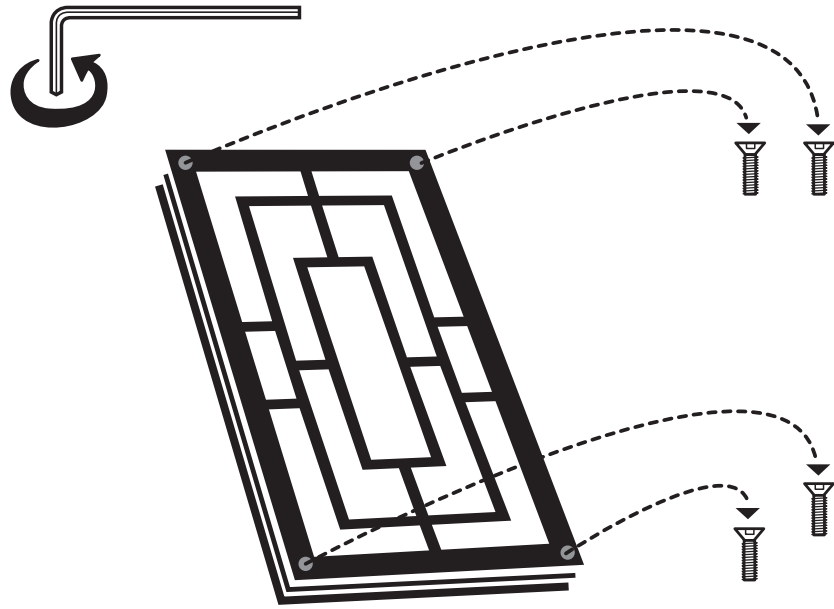

# NUVO IRON™

4x

- For single fence board
- Pour clôture simple
- Para tabla de cerca individual

4x

- For installations requiring more thickness - up to 1-1/4" (3.1 cm)
- Pour installation excédant à 1-1/4 po (3.1 cm)
- Para las instalaciones que requieren más grosor hasta 1-1/4" (3.1 cm)

2

3

4

5

6

7

8

9

10

Note: Do not overtighten. Snug fit only.  
Remarque: Ne pas trop serrer les boulons. Ajustement serré seulement.  
Nota: No apriete demasiado los tornillos. Ajuste ceñido solamente.

---

**VIDEO INSTRUCTIONS** at [www.nuvoiron.com](http://www.nuvoiron.com)  
**VIDEOS INSTRUCTIVES** à [www.nuvoiron.com](http://www.nuvoiron.com)  
**INSTRUCCIONES EN VIDEO** en [www.nuvoiron.com](http://www.nuvoiron.com)