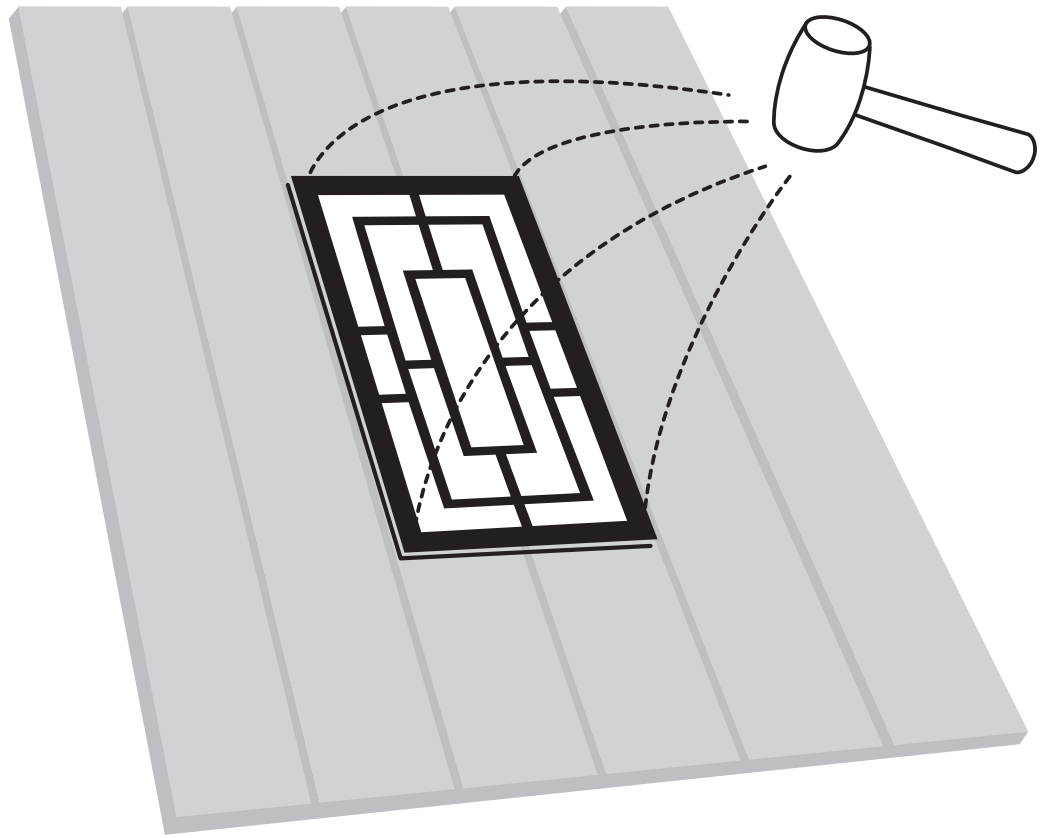

# NUVO IRON™

4x

- For single fence board
- Pour clôture simple
- Para tabla de cerca individual

4x

- For installations requiring more thickness - up to 1-1/4" (3.1 cm)
- Pour installation excédant à 1-1/4 po (3.1 cm)
- Para las instalaciones que requieren más grosor hasta 1-1/4" (3.1 cm)

2

3

4

5

6

7

8

9

10

Note: Do not overtighten. Snug fit only.  
Remarque: Ne pas trop serrer les boulons. Ajustement serré seulement.  
Nota: No apriete demasiado los tornillos. Ajuste ceñido solamente.

---

**VIDEO INSTRUCTIONS** at [www.nuvoiron.com](http://www.nuvoiron.com)  
**VIDEOS INSTRUCTIVES** à [www.nuvoiron.com](http://www.nuvoiron.com)  
**INSTRUCCIONES EN VIDEO** en [www.nuvoiron.com](http://www.nuvoiron.com)