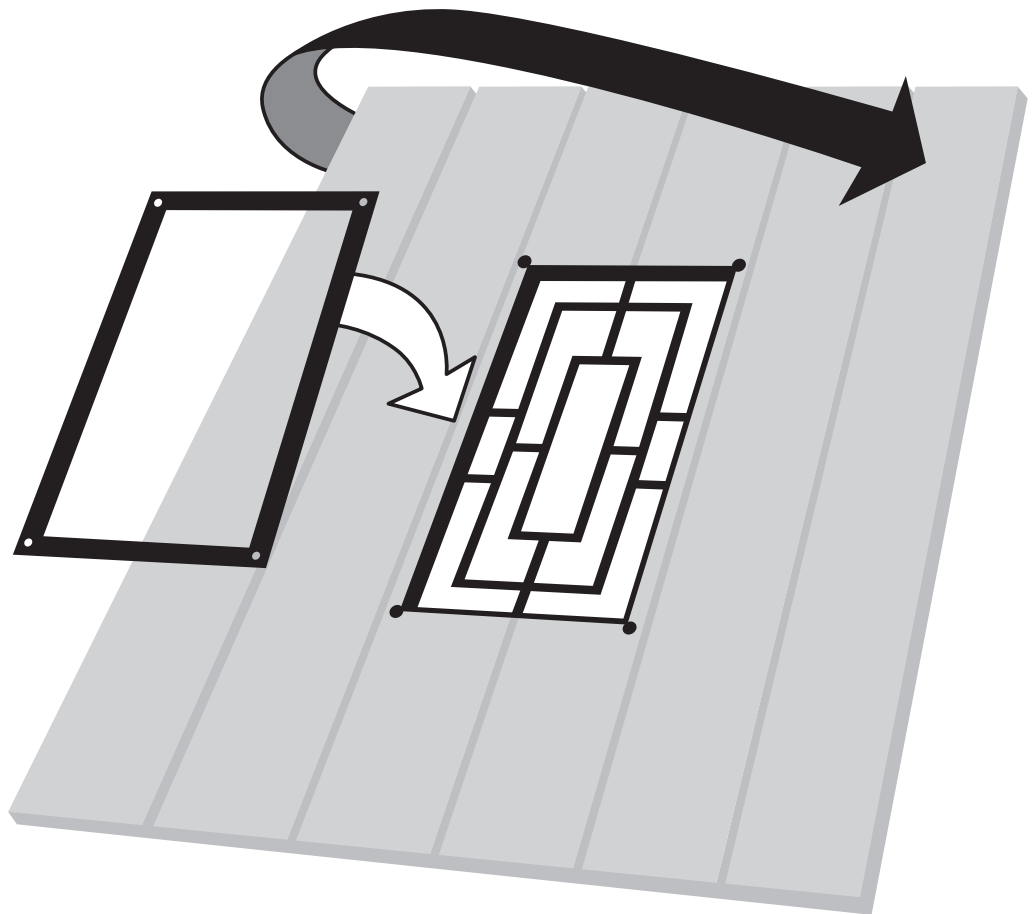

# NUVO IRON™

4x

- For single fence board
- Pour clôture simple
- Para tabla de cerca individual

4x

- For installations requiring more thickness - up to 1-1/4" (3.1 cm)
- Pour installation excédant à 1-1/4 po (3.1 cm)
- Para las instalaciones que requieren más grosor hasta 1-1/4" (3.1 cm)

10

Note: Do not overtighten. Snug fit only.  
Remarque: Ne pas trop serrer les boulons. Ajustement serré seulement.  
Nota: No apriete demasiado los tornillos. Ajuste ceñido solamente.

---

**VIDEO INSTRUCTIONS** at [www.nuvoiron.com](http://www.nuvoiron.com)  
**VIDEOS INSTRUCTIVES** à [www.nuvoiron.com](http://www.nuvoiron.com)  
**INSTRUCCIONES EN VIDEO** en [www.nuvoiron.com](http://www.nuvoiron.com)